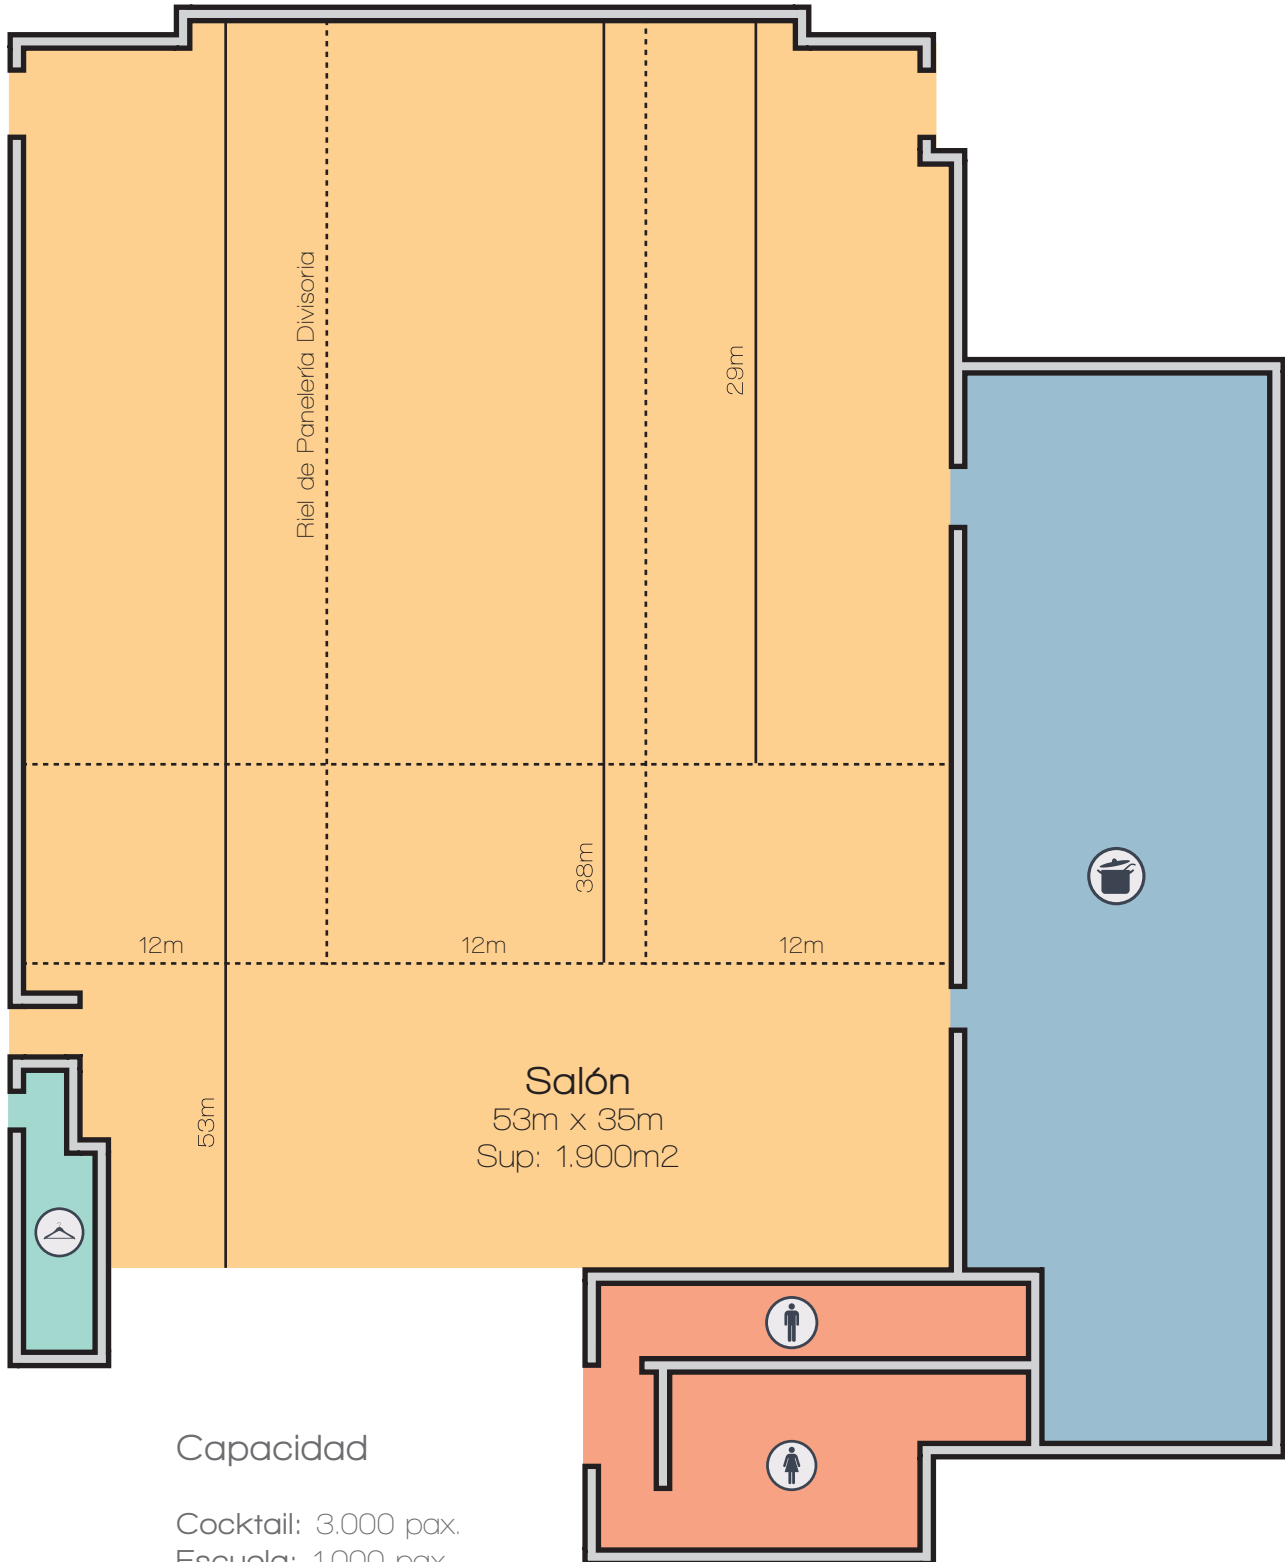

Salón Fresno

Capacidad

Cocktail: 3.000 pax.

Escuela: 1.000 pax.

Banquetes: 2.000 pax.

Auditorio: 2.800 pax.

Mesa "U": 500 pax.